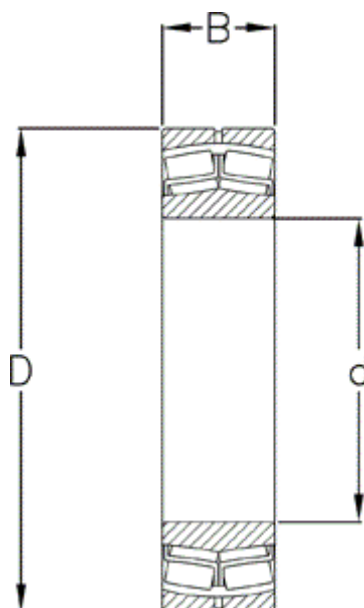

Varenummer: 571830014001

Beskrivelse: NSK Sfærisk rulleleje 22260CAE4 CM

## Mål

---

= Further measures: [Download PDF catalogue from Documents](#)

B = 140

d = 300

D = 540